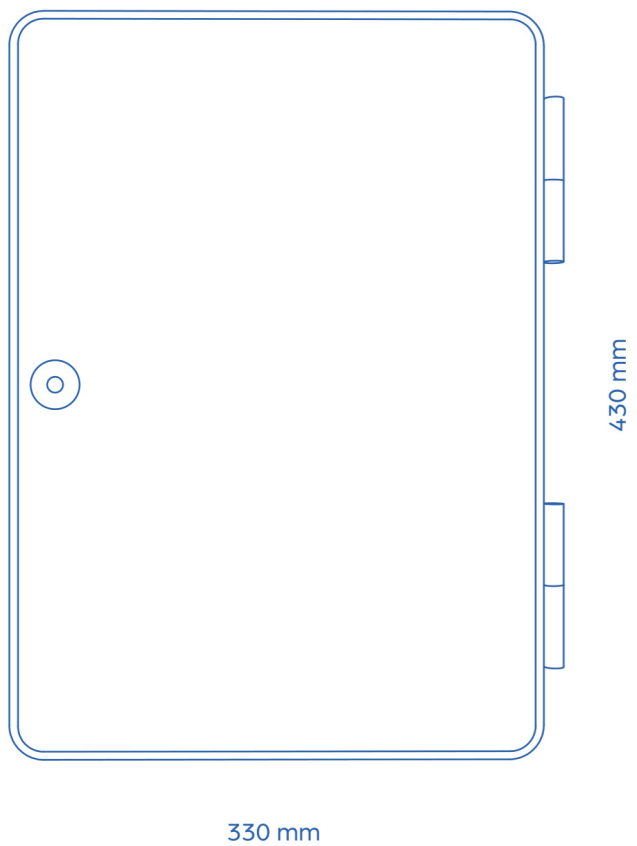

**LACERTA OPTICKÝ BOX PRO GPON  
PLBOX-33-43-13**

Schématický nárys

Schématický bokorys

### Optický box Lacerta (nástěnný rozvaděč)

velmi kvalitní a robustní provedení

obsahuje:

- trubičky na sváry
- 8 ks kazet po 12 ti svárech (GLX)
- 2x šuplík na až 4 splittery GLX
- zámek s klíčem

rozměry: 33cm x 43cm x 13cm  
spodní strana má 6x vstup 20mm