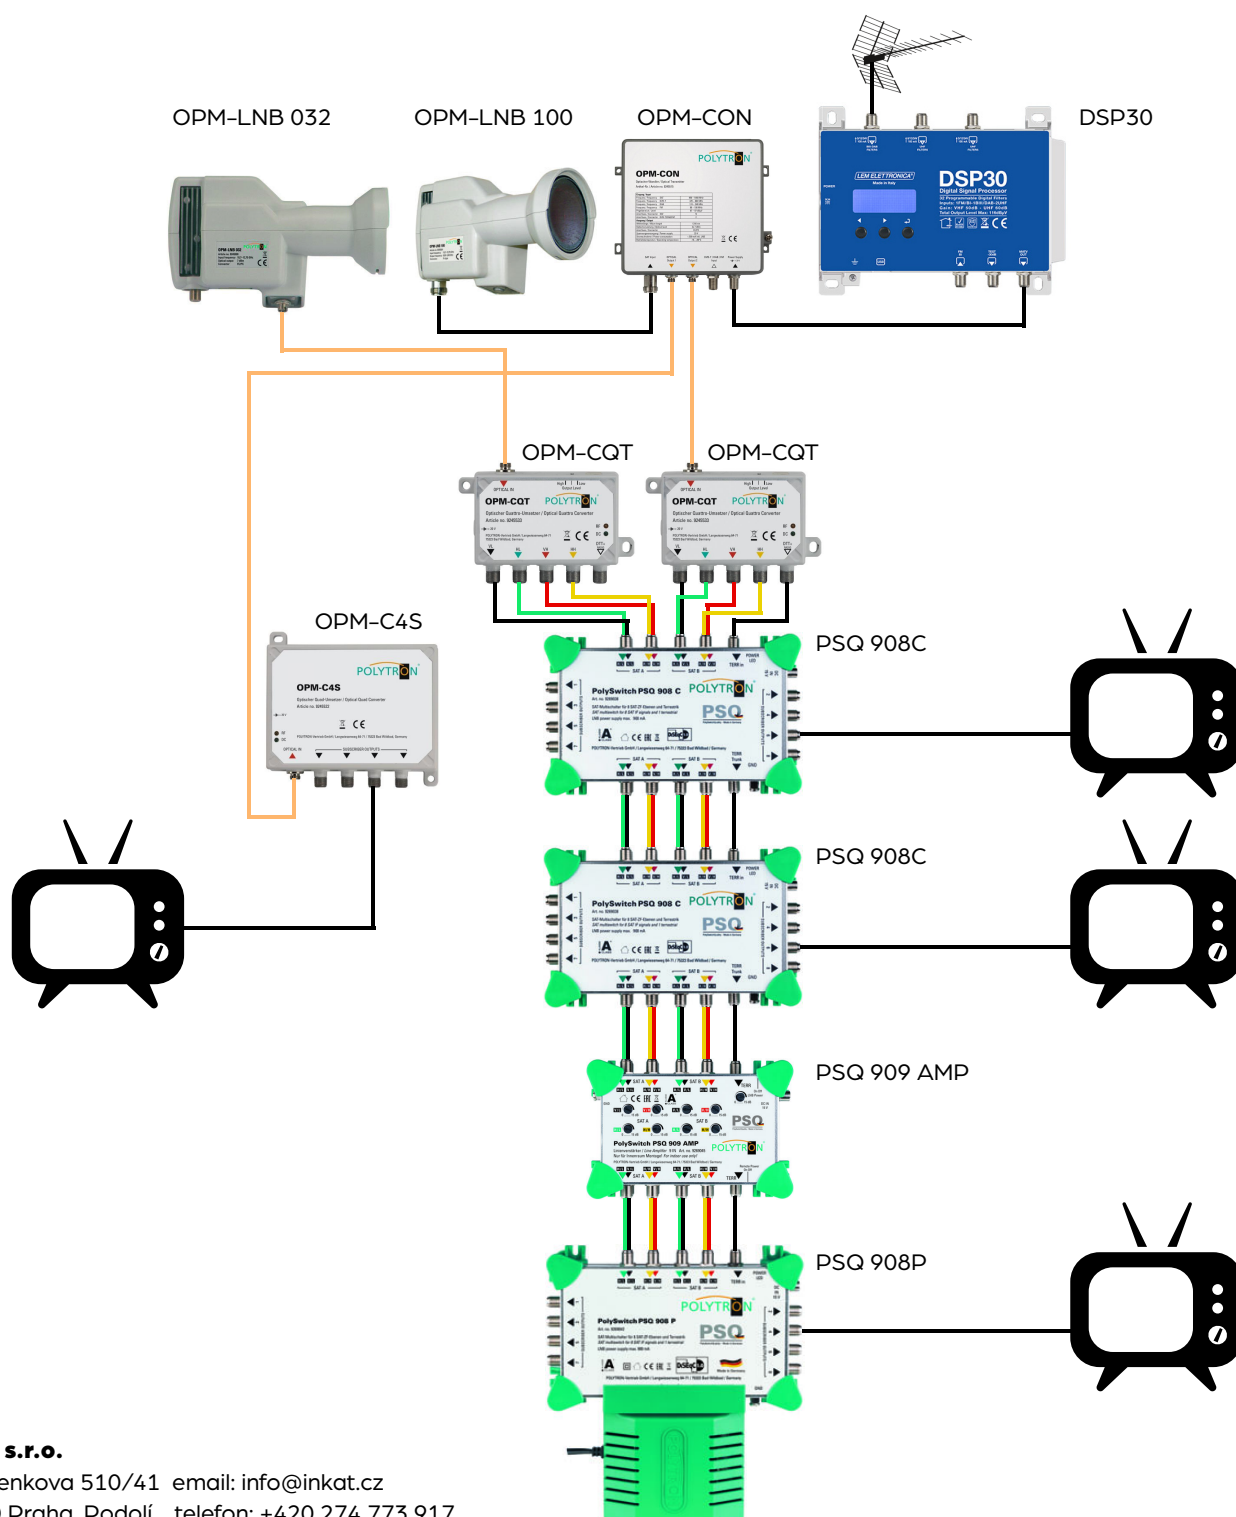

Multiswitchová kaskáda satelitního a terestrického rozvodu s optickým přívodem

INKAT s.r.o.

Jeremenkova 510/41 email: info@inkat.cz

147 00 Praha, Podolí telefon: +420 274 773 917