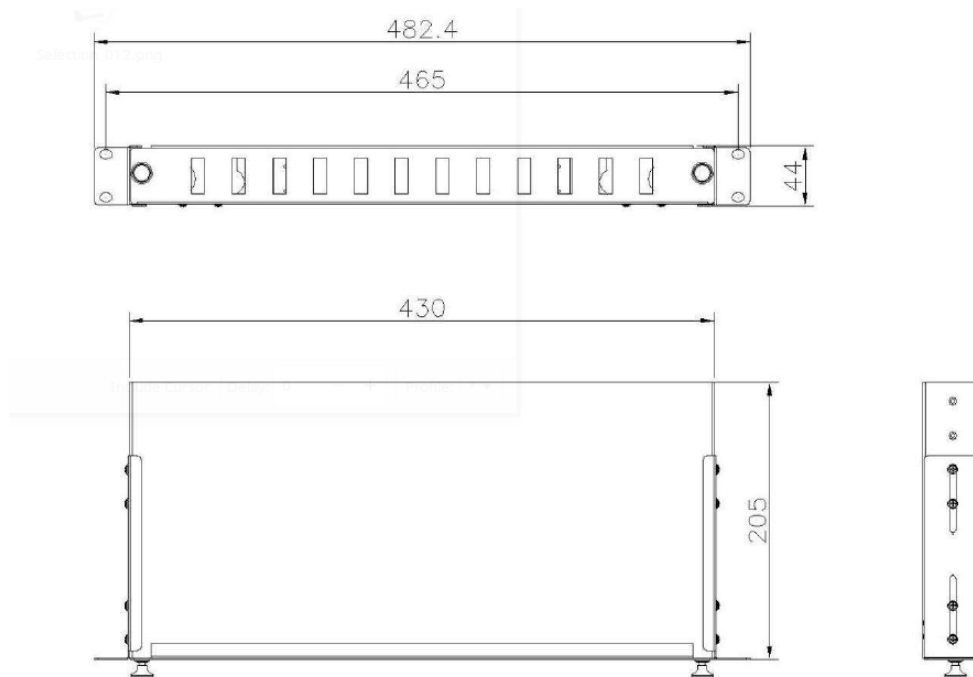

Výsuvná optická vana

Souhrn:

- 19" optická vana pro ukončení optických kabelů v rozvaděči.
- 1U
- Barva černá
- Velmi kvalitní železné provedení.
- Instalační hloubka je 25 cm.
- Obsahuje 1 ks kazety pro 12 svárů. Možno dokoupit další. (OPTKAZ)
- Čelo je až pro 24 SC nebo 48 LC. Neosazený bez adaptérů.
- Lze použít jako čelo pro 12 SC. Možno dokoupit záslepky. (ZASSC)
- Trn pro uchycení optické kazety, oko pro organizaci koncovek.
- Bohaté příslušenství příbalem (průchodky, ochrana sváru, stahovací pásy, 3M lepicí organizér)

Údaje:

Model	Rozměry	Materiál	Port	Kapacita
ODFRS-1U	430x205x44mm	Ocel	24x SC, FC, E2000	12 - 24 vláken
			48x LC	

Nákres: (mm)

Instrukce

1. Optický kabel 2. Rozholené vlákno 3. Kazeta 4. Pigtail 5. Optický patch cord