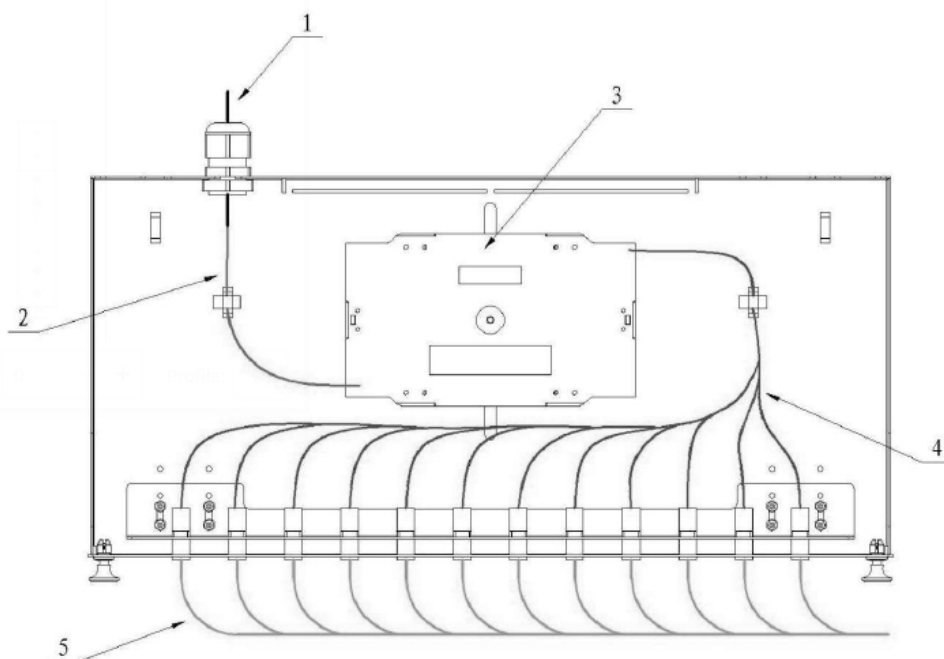

Výsuvná optická vana

Souhrn:

- 19" optická vana pro ukončení optických kabelů v rozvaděči.
- 1U
- Barva černá
- Velmi kvalitní železné provedení.
- Instalační hloubka je 25 cm.
- Obsahuje 1 ks kazety pro 12 svárů. Možno dokoupit další. (OPTKAZ)
- Čelo je až pro 24 SC nebo 48 LC. Neosazený bez adaptérů.
- Lze použít jako čelo pro 12 SC. Možno dokoupit záslepky. (ZASSC)
- Trn pro uchycení optické kazety, oko pro organizaci koncovek.
- Bohaté příslušenství příbalem (průchodky, ochrana sváru, stahovací pásy, 3M lepicí organizér)

Údaje:

Model	Rozměry	Materiál	Port	Kapacita
ODFRS-1U	430x205x44mm	Ocel	24x SC, FC, E2000	12 - 24 vláken
			48x LC	

Nákres: (mm)

Instrukce

1. Optický kabel 2. Rozholené vlákno 3. Kazeta 4. Pigtail 5. Optický patch cord