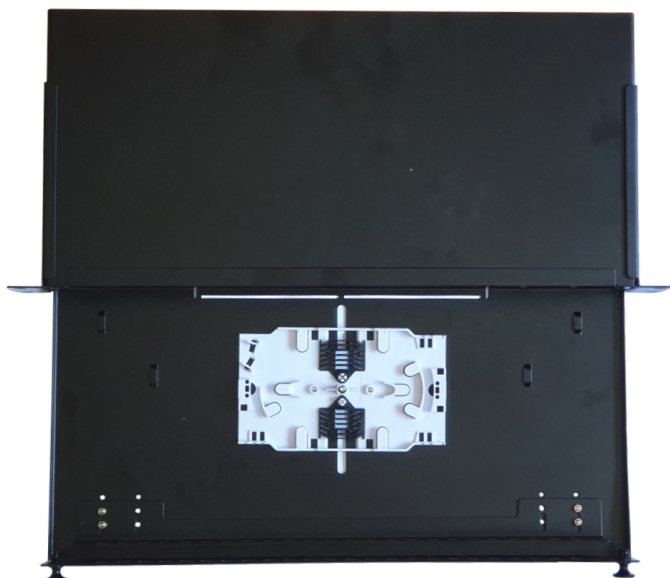

Výsuvná optická vana

Souhrn:

- 19" optická vana pro ukončení optických kabelů v rozvaděči.
- 1U
- Barva černá
- Velmi kvalitní železné provedení.
- Instalační hloubka je 25 cm.
- Obsahuje 1 ks kazety pro 12 svárů. Možno dokoupit další. (OPTKAZ)
- Čelo je až pro 24 SC nebo 48 LC. Neosazený bez adaptérů.
- Lze použít jako čelo pro 12 SC. Možno dokoupit záslepky. (ZASSC)
- Trn pro uchycení optické kazety, oko pro organizaci koncovek.
- Bohaté příslušenství příbalem (průchodky, ochrana sváru, stahovací pásy, 3M lepicí organizér)

Údaje:

Model	Rozměry	Materiál	Port	Kapacita
ODFRS-1U	430x205x44mm	Ocel	24x SC, FC, E2000	12 - 24 vláken
			48x LC	

Nákres: (mm)

Instrukce

1. Optický kabel 2. Rozholené vlákno 3. Kazeta 4. Pigtail 5. Optický patch cord