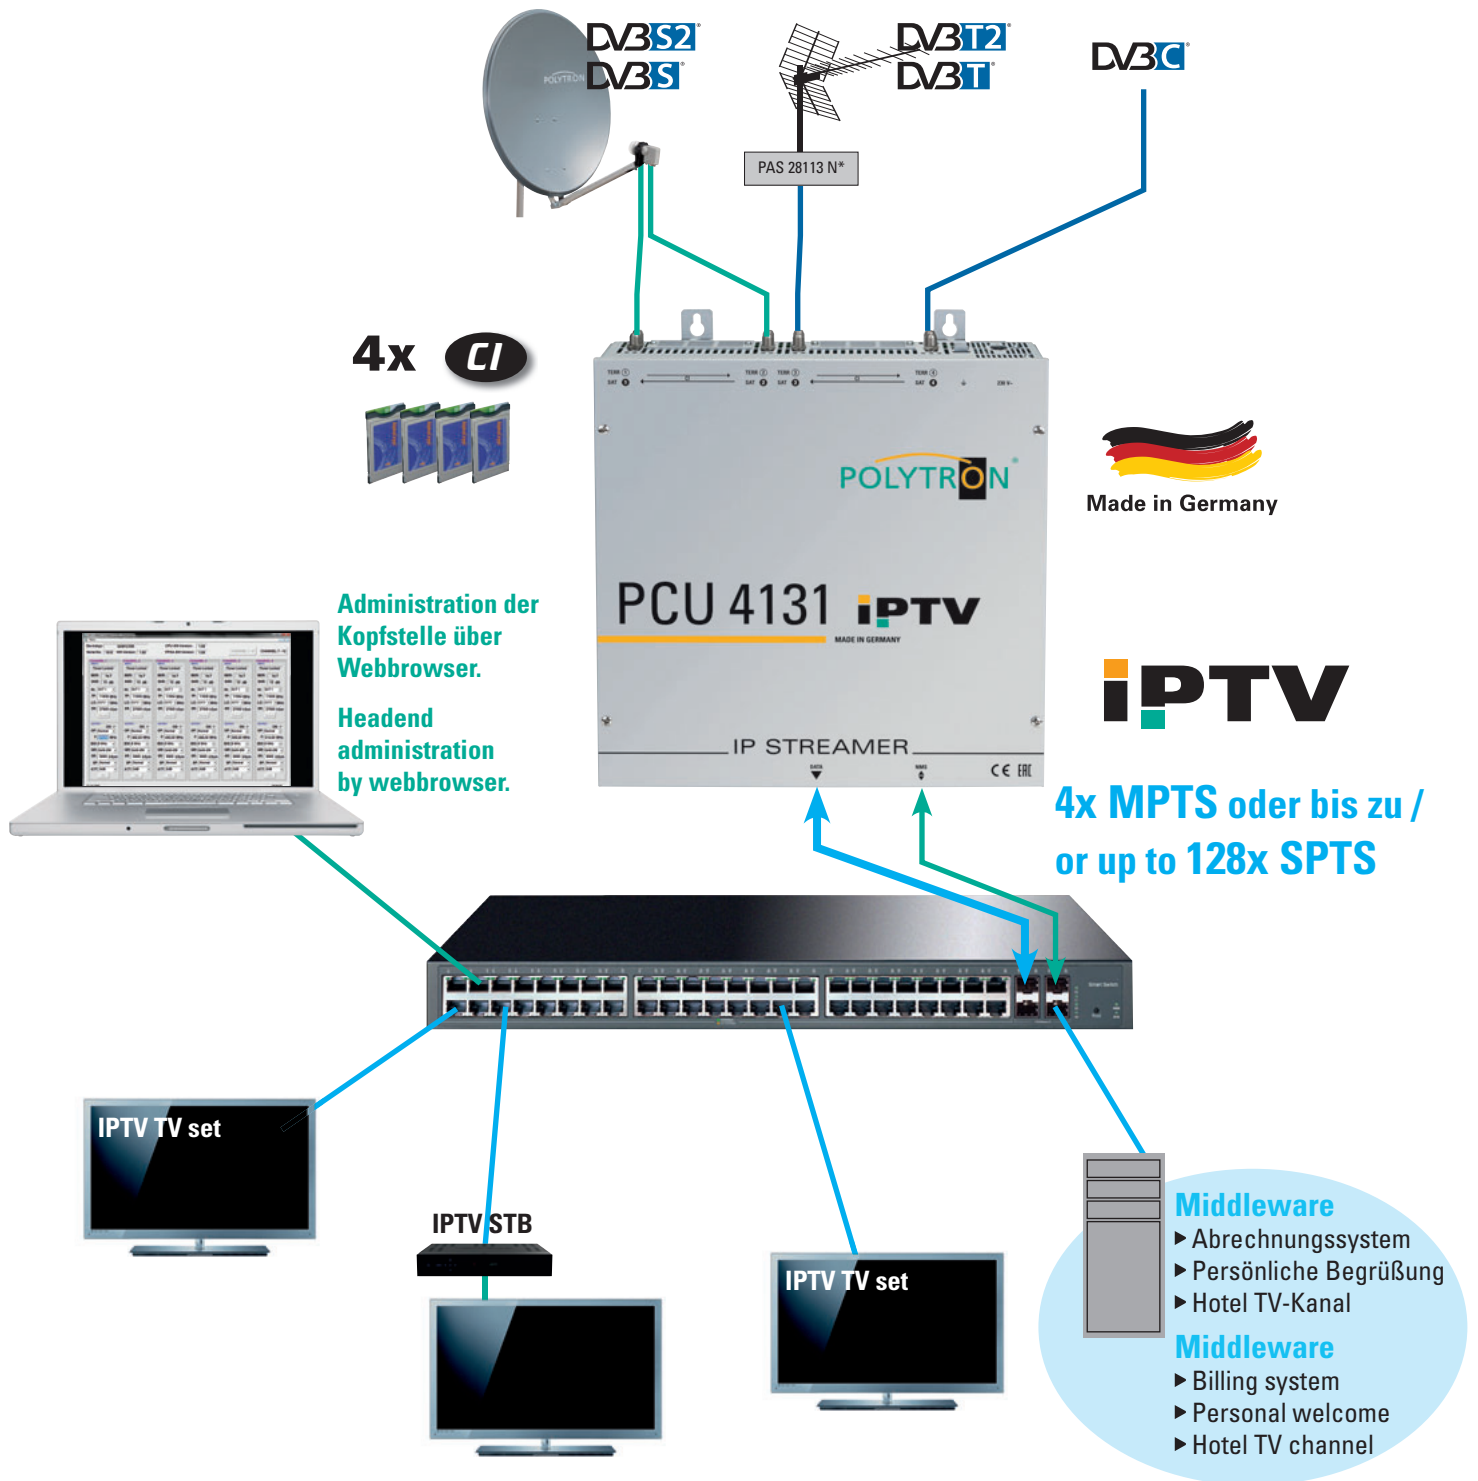

Krankenhäuser / Hospitals

Hotels / Hotels

4x **CI**

Made in Germany

Administration der Kopfstelle über Webbrowser.
Headend administration by webbrowser.

iPTV

4x MPTS oder bis zu /
or up to 128x SPTS

1. **Middleware**
2. Abrechnungssystem
   - Persönliche Begrüßung
   - Hotel TV-Kanal
3. **Middleware**
4. Billing system
   - Personal welcome
   - Hotel TV channel