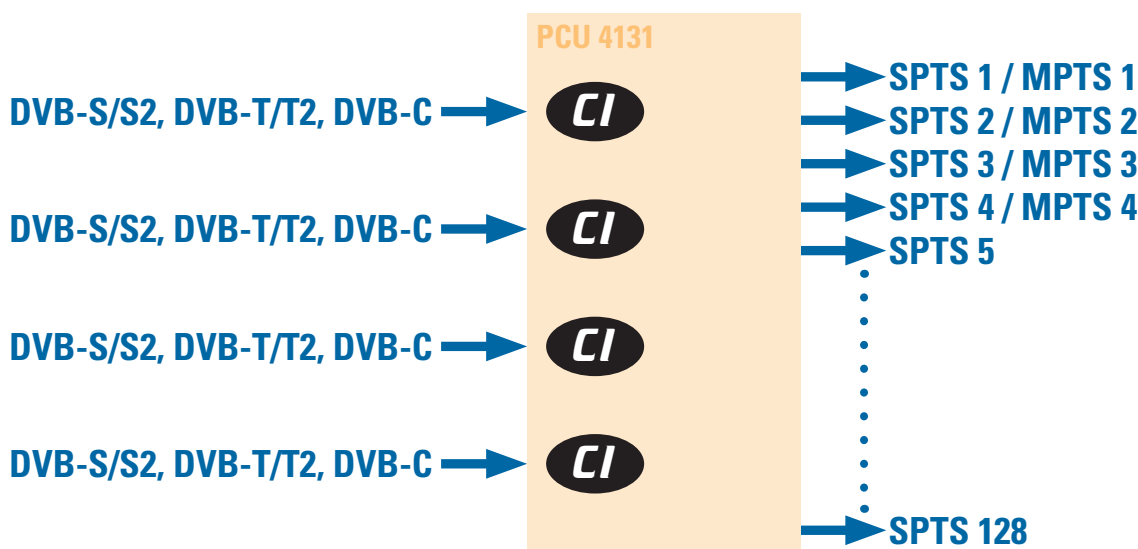

- Triple-Tuner: Eingangssignale frei wählbar DVB-S/S2, DVB-T/T2, DVB-C
- Mischempfang möglich
- 4 CI Schnittstellen
- Dynamische PAT und PMT
- Transponderinhalte löschar
- NIT / SDT Anpassung
- Ausgang 4x MPTS oder bis zu 128 SPTS
- Unicast / Multicast
- 1 GBit/s Ethernet
- UDP / RTP
- Programmierung und Update mit Webbrowser
- M3U channel list generator
- Eingebaute LNB-Spannungsversorgung
- Made in Germany

4x DVB-S/S2 / DVB-T/T2 / DVB-C into IP IP streamer

The IPTV compact headend PCU 4131 converts DVB-S/S2, DVB-T/T2 and DVB-C signals into IP streams. The integrated CI slots allow the central decryption of the received contents. The signal fed into the IP network is available for all subscribers of the network and can be received directly by PC with appropriate software, IPTV qualified TV sets or set-top boxes supporting the "DVB-IPTV" standard.

- Triple tuners: Input signals freely selectable DVB-S/S2, DVB-T/T2, DVB-C
- Mixed reception
- 4 CI slots
- Dynamic PAT and PMT
- Transponder contents can be erased
- NIT / SDT adaption
- Output 4x MPTS or up to 128 SPTS
- Unicast / Multicast
- 1 GBit/s ethernet
- UDP / RTP
- Programming and updates via web browser
- M3U channel list generator
- Built-in LNB-power supply
- Made in Germany