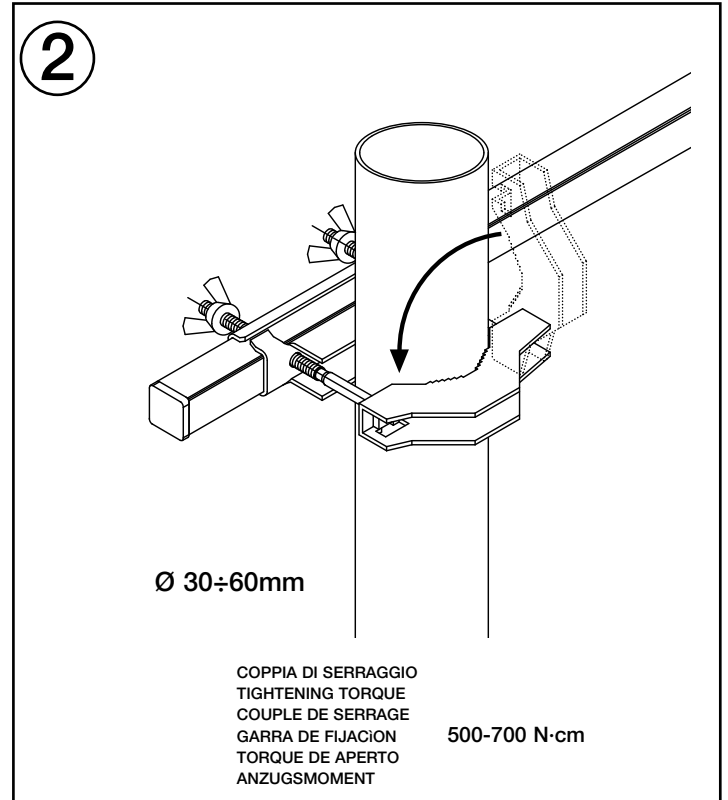

FM OMNI

FRACARRO
portenseigne

UTILIZZARE SOLO CONNETTORI DA AVVITARE TIPO CF.
 USE ONLY CF. SCREW IN CONNECTORS
 UTILISER UNIQUEMENT DES CONNECTEURS À VISSER DE TYPE CF.

UTILIZAR SÓLO CONECTORES ROSCADOS DE TIPO CF.
 UTILIZE APENAS CONECTORES DE PARAFUSAR DO TIPO CF.
 NUR SCHRAUBVERBINDER TYP CF. VERWENDEN.