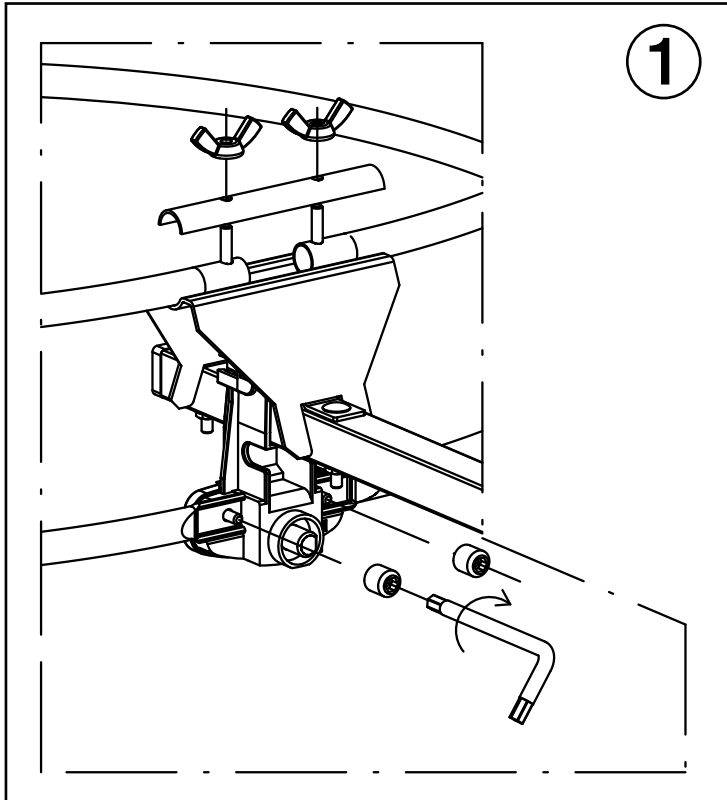

FM OMNI

FRACARRO
portenseigne

UTILIZZARE SOLO CONNETTORI DA AVVITARE TIPO CF.
 USE ONLY CF. SCREW IN CONNECTORS
 UTILISER UNIQUEMENT DES CONNECTEURS À VISSER DE TYPE CF.

UTILIZAR SÓLO CONECTORES ROSCADOS DE TIPO CF.
 UTILIZE APENAS CONECTORES DE PARAFUSAR DO TIPO CF.
 NUR SCHRAUBVERBINDER TYP CF. VERWENDEN.