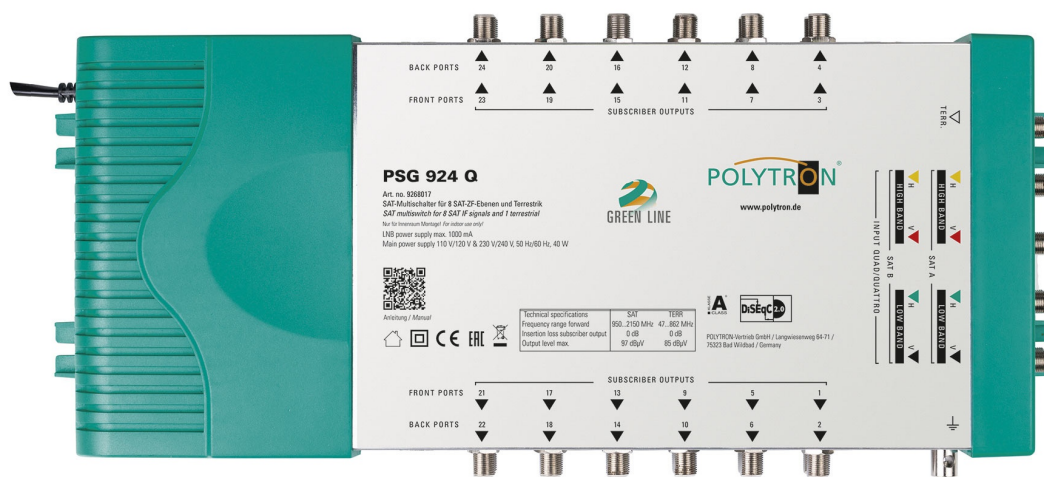

PSG 924 Q

Technické parametry	PSG 924 Q
Číslo produktu	9268017
Vstupy	8 x Satelitní, 1 x Pozemní
Výstupy	24
Frekvenční rozsah	47~862 MHz / 950~2150 MHz
Vstupní útlum	Satelitní 950~2150 MHz : 0 dB
Vstupní útlum	Pozemní 47~862 MHz : 0 dB
Přepínací příkazy	13 V / 18 V / 0/22 kHz / DiSEqC 2.0
Odstup	Horizontální/Vertikální : >25 dB
Odstup	Satelitní/Pozemní : >30 dB
Max. vstupní úroveň	Satelitní: 95 dBμV ; Pozemní: 85 dBμV
LNB napájení	1500 mA
Provozní teplota	-20~ +50 °C
Provozní napětí	90~264 VAC, 47~63 Hz, 40 W
Rozměry (Š x V x H)	385 x 180 x 60 mm