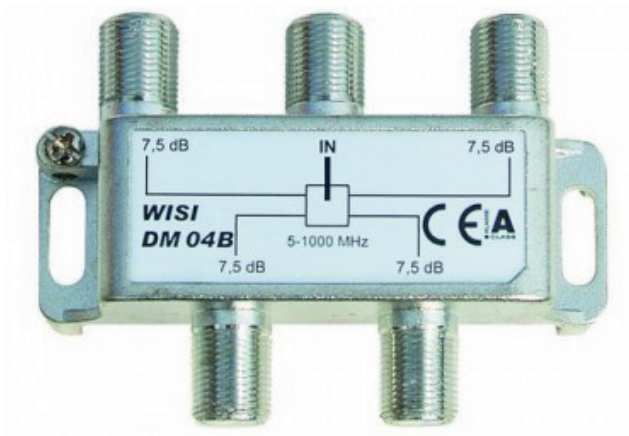

WISI DM 04 B

Rozbočovač, 4 cestný

Popis

DM 04 B je 4 cestný rozbočovač, který dovoluje symetrické dělení signálu do 4 směrů. Průchozí útlum je 7,5 dB. Skvělé stínění (Třída A) a zajišťuje spolehlivou, nerušenou distribuci signálu. Rychlé a bezpečné propojení díky F - konektorům.

Přehled

- Frekvenční rozsah 5~1300 MHz
- Faktor stínění třídy A
- Vysoké oddělení vstupů a vysoký útlum odrazu

Technická data

Frekvenční rozsah	5~1006 MHz
Útlum	7,5 dB
Oddělení	30 dB
Útlum odrazu	18 dB

Konektory

F - konektor	5 (1x vstup, 4x výstup)
--------------	-------------------------

Obecná data

Faktor stínění	>85 dB (Třída A)
DC Bypass DO/VEN	Ne
Rozměry (Š x V x H)	78 x 50 x 28 mm

Rozměry balení	400 x 320 x 150 mm
Váha balení	0.08 kg