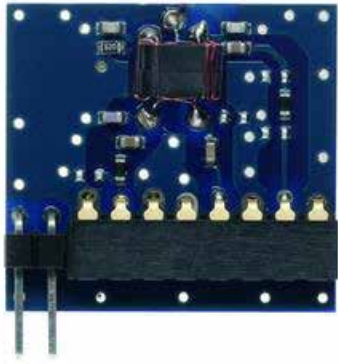

# WISI XM 25 0082

Output tap pluggable